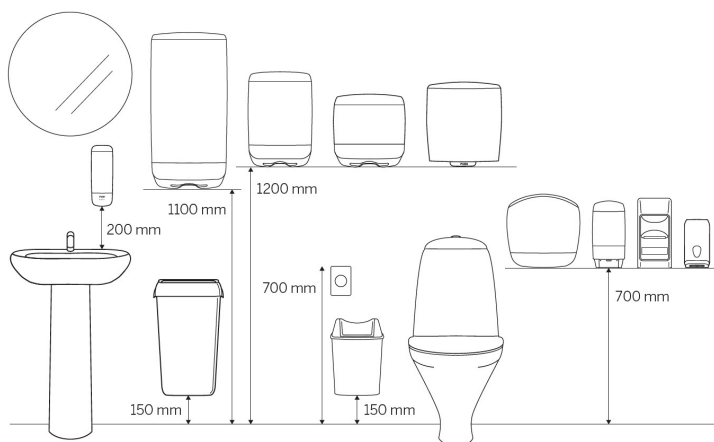

## Produkty

Dĺžka/Hĺbka	151 mm	Farba	Čierna
Šírka	239 mm	Celková hmotnosť	0,770 kg
Výška	245 mm		

## Obchodná jednotka

Dĺžka/Hĺbka	244 mm	Celková hmotnosť	0,935 kg	Čiarový kód	 6 4 14301 082155
Šírka	154 mm	Spotrebiteľské balenie/predajné balenie	1		
Výška	254 mm				

## Paleta

Dĺžka/Hĺbka	1 200 mm	Celková hmotnosť	118,65 kg	Čiarový kód	 6 4 143 01 082 162
Šírka	800 mm	Obchodné jednotky/paleta	100		
Výška	1 166 mm				

## Rozmery a inštalácia