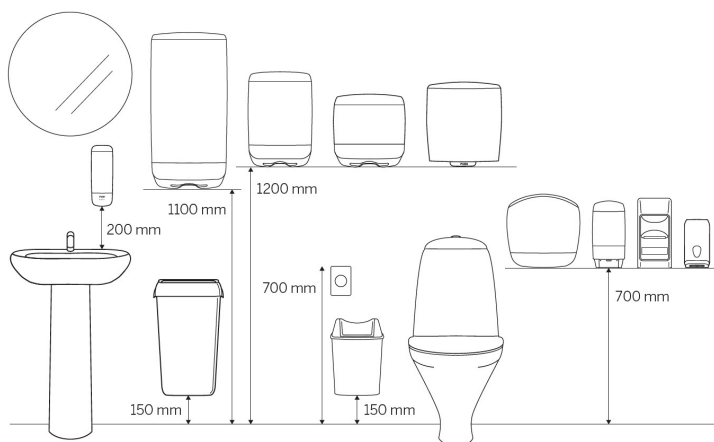

82186

Katrin zásobník na toaletný papier Jumbo L – čierny

- Dávkovač toaletného papiera pre kotúče typu Gigant/Jumbo rozmeru M a L
- Zámok je možné používať s kľúčom alebo bez
- Ekonomické využitie celého kotúča papiera kvôli zabudovanému držiaku na nespotrebovaný kotúč
- Jednoduché oddelovanie papiera na všetky strany a na všetkých okrajoch
- Katrin zásobník toaletného papiera L je vhodný pre použitie kotúčov do priemeru 27 cm
- Nová flexibilná brzda kotúča pre lepšie dávkovanie
- Kvalita zásobníkov Katrin Inclusive je kontrolovaná úradom Bureau Veritas z hľadiska výkonu, nebezpečných látok, spracovania a riadenej výroby Hlavné suroviny plastových dielov a zámku: ABS (akrylonitrilbutadiénstyrén), PC (polykarbonát), POM (polyoxymetylén)
- Zásobníky Katrin Inclusive sú odolné voči vysokým teplotám
- V súlade s predpismi UL94 o požiarnej bezpečnosti a požiarnej ochrane (EÚ)

ISO 9001 **ISO 14001**

Krajina pôvodu: Francúzsko

Produkty

Dĺžka/Hĺbka 149 mm

Farba Čierna

Šírka 342 mm

Celková hmotnosť 1,282 kg

Výška 356 mm

Obchodná jednotka

Dĺžka/Hĺbka 345 mm

Celková hmotnosť 1,608 kg

Čiarový kód

Šírka 156 mm

Spotrebiteľské balenie/predajné balenie 1

Výška 368 mm

Paleta

Dĺžka/Hĺbka	1 200 mm	Celková hmotnosť	102,334 kg	Čiarový kód	 6 4 143 01 082 179
Šírka	800 mm	Obchodné jednotky/paleta	48		
Výška	1 254 mm				

Rozmery a inštalácia

Súvisiace produkty

Medzinárodná ponuka, dostupnosť produktu pre SK nájdete na stránke.