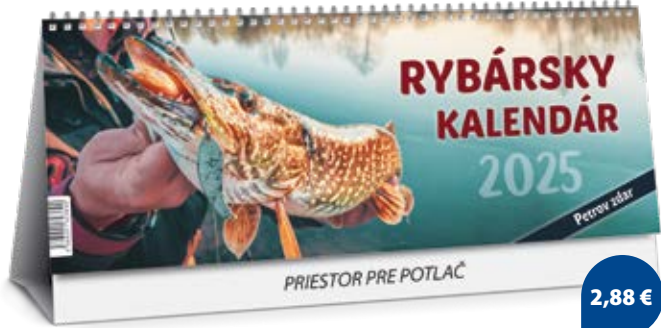

RYBÁRSKY

SK-12

8 588001 623890

FORMÁT
(mm)

300 x 120

PRIESTOR
PRE POTLAČ
(mm)

300 x 35

VARIO
ŠPIRÁLA,
NATIERANÝ
LESKLÝ PAPIER,
32 STRÁN

BALENIE
po
20 ks

2,88 €